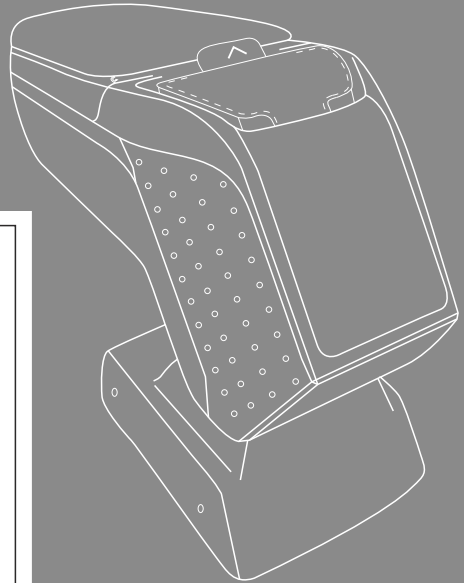

OPEL ASTRA H 2004-2013

ARMSTER 2:
V00252

EN	CENTER ARMREST
D	MITTELARMLEHNE
F	ACCOUDOIR CENTRAL
E	APOYABRAZOS CENTRAL
NL	CENTER CONSOLE
I	APPOGGIA BRACCIO CENTRALE
P	CONSOLE
H	KARTÁMASZ
CZ	OP RKY RUKY
SK	STREDOVA OPIERKA RUKY
SL	NASLON ROKE
HR	NASLON ZA RUKU
RO	COTIER
RU	О К
PL	PODŁOKIETNIK
TR	OTOMOBIL KOLÇA I

4x

St 4,8x16

4x

St 3,9x25

4x

Ø 4,3x12